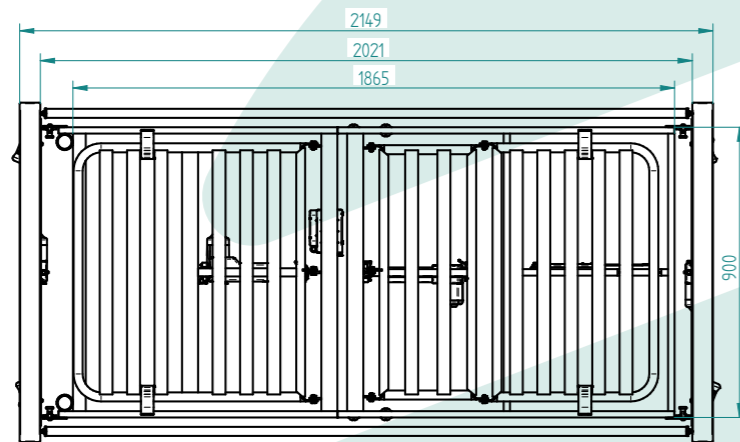

✓ Zorgbed

Ecofit S De luxe

Ecofit S De luxe

De luxeuze houtdecoren in dekleuren "Wild Eiken en Wit Structuur" geven een geheel nieuw beeld op uw zorgbed. Deze huiselijke en moderne kleuren zijn toepasbaar in praktisch ieder interieur.