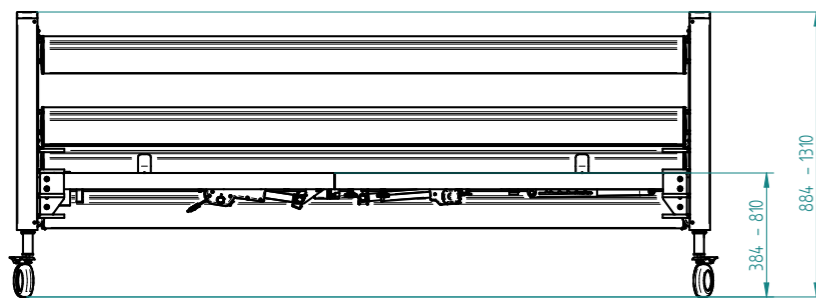

✓ Zorgbed

Ecofit S De luxe

Ecofit S De luxe

De luxeuze houtdecoren in dekleuren "Wild Eiken en Wit Structuur" geven een geheel nieuw beeld op uw zorgbed. Deze huiselijke en moderne kleuren zijn toepasbaar in praktisch ieder interieur.