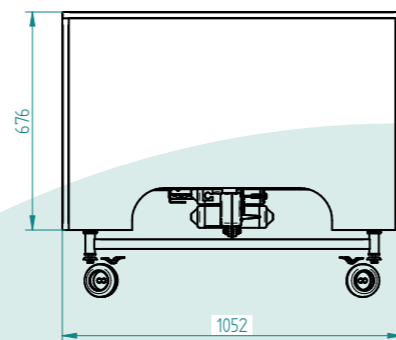

✓ Zorgbed

Ecofit S De luxe

Ecofit S De luxe

De luxeuze houtdecoren in dekleuren "Wild Eiken en Wit Structuur" geven een geheel nieuw beeld op uw zorgbed. Deze huiselijke en moderne kleuren zijn toepasbaar in praktisch ieder interieur.