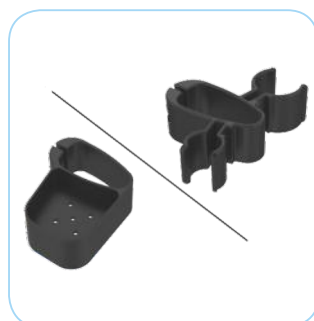

meer dan mobiliteit

SERVER CF

CARBON FIBER TECHNOLOGIE

REHASENSE

OPVOUWBAAR EN EENVOUDIG TE DRAGEN

De Server CF is makkelijk opvouwbaar en blijft gesloten door het eenvoudig te bedienen vergrendelingsysteem met de rode drukknop. Het vergrendelingsysteem doet tevens dienst als ergonomisch handvat om de rollator aan op te pakken.

HOOGTE INSTELBAAR EN COMFORTABEL

De handgrepen zijn soepel en makkelijk in hoogte verstelbaar vanaf 74 cm tot 102 cm. Meer comfort door gebruik te maken van de vaste zitting uit ons assortiment van accessoires of de ruggordel.

ACCESSOIRES

Hetzelfde brede assortiment aan accessoires van de Rehasense rollator lijn is ook beschikbaar voor de Server CF.

Soepel instelbare handgreep-hoogte met 10 arreterende posities.

Makkelijk opvouwbaar waardoor hij minder ruimte inneemt om weg te zetten.

Prachtig gevormd superlicht koolstofvezel frame, kan tot 150 kg belast worden.

Blijft ingevouwen stevig gesloten dankzij de drukknopvergrendeling.

Uitgevoerd met zachte wielen voor meer comfort voor het rijden op oneffen ondergrond.